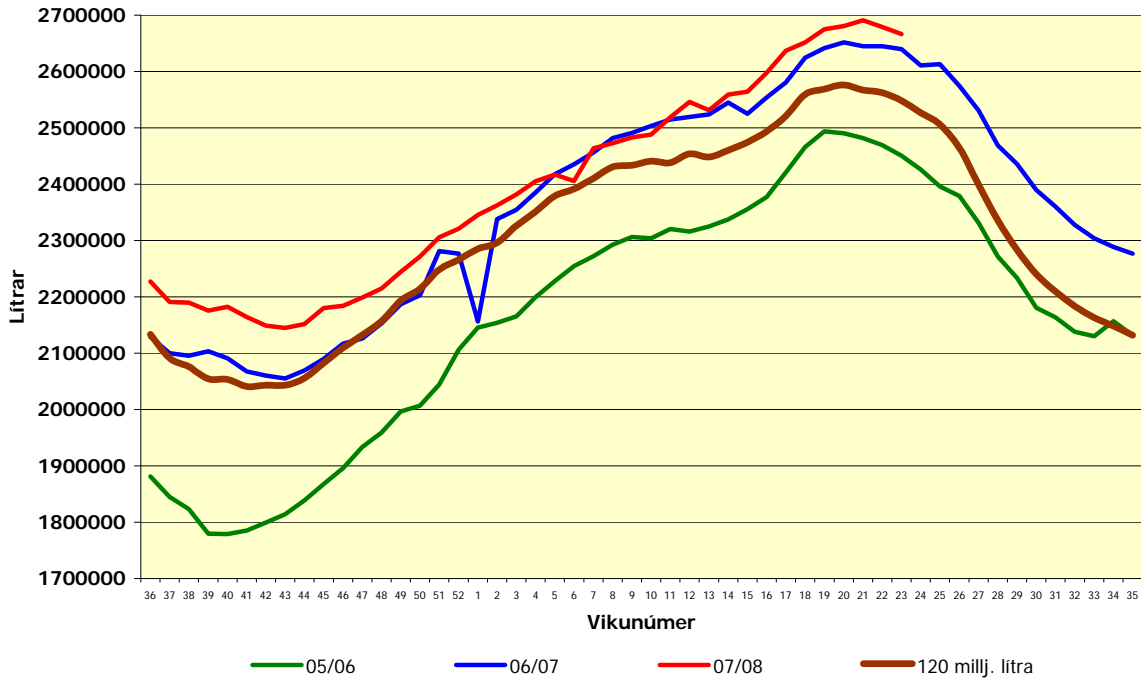

Innvigtun mjólkur á landinu eftir vikum

Vika	05/06	06/07	07/08	Mismunur 06/07 - 07/08	Mismunur 05/06 - 07/08
36	1.881.329	2.129.098	2.227.130	98.032	345.801
37	1.844.710	2.099.945	2.191.102	91.157	346.392
38	1.823.428	2.095.432	2.189.705	94.273	366.277
39	1.779.787	2.103.259	2.175.672	72.413	395.885
40	1.778.883	2.090.666	2.182.150	91.484	403.267
41	1.785.459	2.067.542	2.164.013	96.471	378.554
42	1.799.552	2.059.959	2.149.060	89.101	349.508
43	1.814.191	2.055.371	2.145.071	89.700	330.880
44	1.838.889	2.069.369	2.151.903	82.534	313.014
45	1.867.587	2.089.762	2.179.849	90.087	312.262
46	1.896.073	2.117.051	2.184.102	67.051	288.029
47	1.933.604	2.126.063	2.199.024	72.961	265.420
48	1.959.038	2.152.819	2.214.746	61.927	255.708
49	1.996.778	2.186.908	2.244.164	57.256	247.386
50	2.006.539	2.202.708	2.271.682	68.974	265.143
51	2.044.154	2.281.210	2.305.398	24.188	261.244
52	2.106.024	2.276.597	2.320.877	44.280	214.853
1	2.145.604	2.156.333	2.345.425	189.092	199.821
2	2.154.161	2.338.101	2.362.368	24.267	208.207
3	2.165.262	2.354.451	2.381.677	27.226	216.415
4	2.199.457	2.385.288	2.405.216	19.928	205.759
5	2.227.699	2.417.878	2.417.185	-693	189.486
6	2.254.480	2.435.022	2.405.472	-29.550	150.992
7	2.272.433	2.456.517	2.463.814	7.297	191.381
8	2.292.359	2.481.614	2.472.890	-8.724	180.531
9	2.306.021	2.490.967	2.482.835	-8.132	176.814
10	2.304.027	2.503.626	2.488.028	-15.598	184.001
11	2.320.613	2.514.583	2.518.589	4.006	197.976
12	2.316.119	2.519.522	2.546.240	26.718	230.121
13	2.325.248	2.523.672	2.531.327	7.655	206.079
14	2.337.406	2.544.641	2.558.999	14.358	221.593
15	2.355.400	2.525.025	2.564.029	39.004	208.629
16	2.377.267	2.553.825	2.597.708	43.883	220.441
17	2.420.774	2.580.843	2.636.717	55.874	215.943
18	2.465.684	2.624.432	2.651.868	27.436	186.184
19	2.493.985	2.641.536	2.674.808	33.272	180.823
20	2.490.583	2.651.973	2.680.905	28.932	190.322
21	2.481.648	2.644.795	2.690.726	45.931	209.078
22	2.469.082	2.645.124	2.678.851	33.727	209.769
23	2.450.660	2.639.982	2.666.541	26.559	215.881